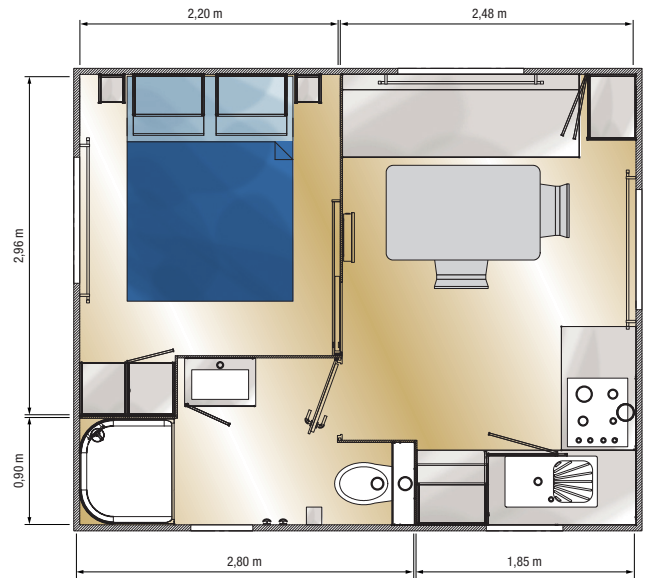

GAMME 2016

New

Les +

- Modulable avec sa porte d'entrée soit en pignon soit en façade.
- Modèle compact une chambre, solution confortable et fonctionnelle.
- Vaste salle de bains.
- Adaptable à toutes les parcelles

TIMOR

5,00m
LONGUEUR

4,00m
LARGEUR

3,50m
HAUTEUR

Dimensions hors tout

www.mobilhomelouisiane.com
commercial@mobilhomelouisiane.com

TIMOR

18m²
SURFACE

1
CHAMBRE

Superficie du plancher hors murs extérieurs

LES ÉQUIPEMENTS DE SÉRIE

DANS LE SALON-SÉJOUR :

- Banquette avec dossier incliné et coffre de rangement
- Table avec piètements acier
- 2 chaises in et out door
- Convecteur 1000W
- Placard
- Spots orientables leds
- Support TV écran plat

DANS LA CHAMBRE :

- Lit chambre parents 140 x 190 cm
- Liseuses orientables
- Meuble haut
- Placard penderie et lingère
- Miroir
- Attente électrique convecteur

DANS LA SALLE DE BAINS ET WC :

- Cabine de douche 90 x 80 cm porte en verre de sécurité
- Meuble de rangement surélevé avec vasque
- Étagère
- Verre granité de courtoisie sur fenêtre SDB
- Patère
- WC suspendu avec réservoir économique double débit
- Attente électrique convecteur SDB