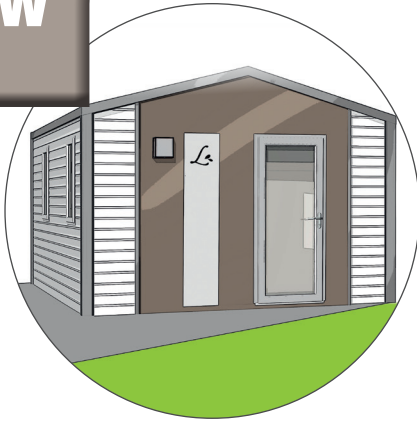

GAMME 2016

New

Les +

- Modulable avec sa porte d'entrée soit en pignon soit en façade.
- Modèle compact une chambre, solution confortable et fonctionnelle.
- Vaste salle de bains.
- Adaptable à toutes les parcelles

TIMOR

5,00m
LONGUEUR

4,00m
LARGEUR

3,50m
HAUTEUR

Dimensions hors tout

www.mobilhomelouisiane.com
commercial@mobilhomelouisiane.com

TIMOR

18m²
SURFACE

1
CHAMBRE

Superficie du plancher hors murs extérieurs

LES ÉQUIPEMENTS DE SÉRIE

DANS LE SALON-SÉJOUR :

- Banquette avec dossier incliné et coffre de rangement
- Table avec piètements acier
- 2 chaises in et out door
- Convecteur 1000W
- Placard
- Spots orientables leds
- Support TV écran plat