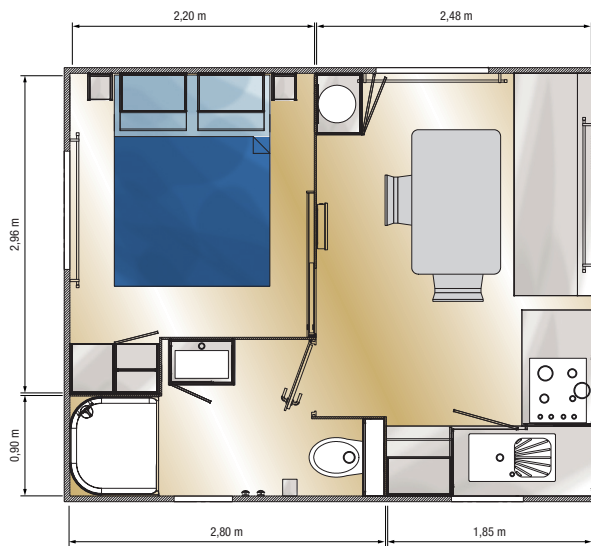

GAMME 2016

New

Les +

- Modulable avec sa porte d'entrée soit en pignon soit en façade.
- Modèle compact une chambre, solution confortable et fonctionnelle.
- Vaste salle de bains.
- Adaptable à toutes les parcelles

TIMOR

5,00m
LONGUEUR

4,00m
LARGEUR

3,50m
HAUTEUR

Dimensions hors tout

www.mobilhomelouisiane.com
commercial@mobilhomelouisiane.com

TIMOR

18m²
SURFACE

1
CHAMBRE

Superficie du plancher hors murs extérieurs

LES ÉQUIPEMENTS DE SÉRIE

DANS LE SALON-SÉJOUR :

- Banquette avec dossier incliné et coffre de rangement
- Table avec piètements acier
- 2 chaises in et out door
- Convecteur 1000W
- Placard
- Spots orientables leds
- Support TV écran plat

DANS LA CHAMBRE :

- Lit chambre parents 140 x 190 cm
- Liseuses orientables
- Meuble haut
- Placard penderie et lingère
- Miroir
- Attente électrique convecteur

DANS LA SALLE DE BAINS ET WC :

- Cabine de douche 90 x 80 cm porte en verre de sécurité
- Meuble de rangement surélevé avec vasque
- Étagère
- Verre granité de courtoisie sur fenêtre SDB
- Patère
- WC suspendu avec réservoir économique double débit
- Attente électrique convecteur SDB